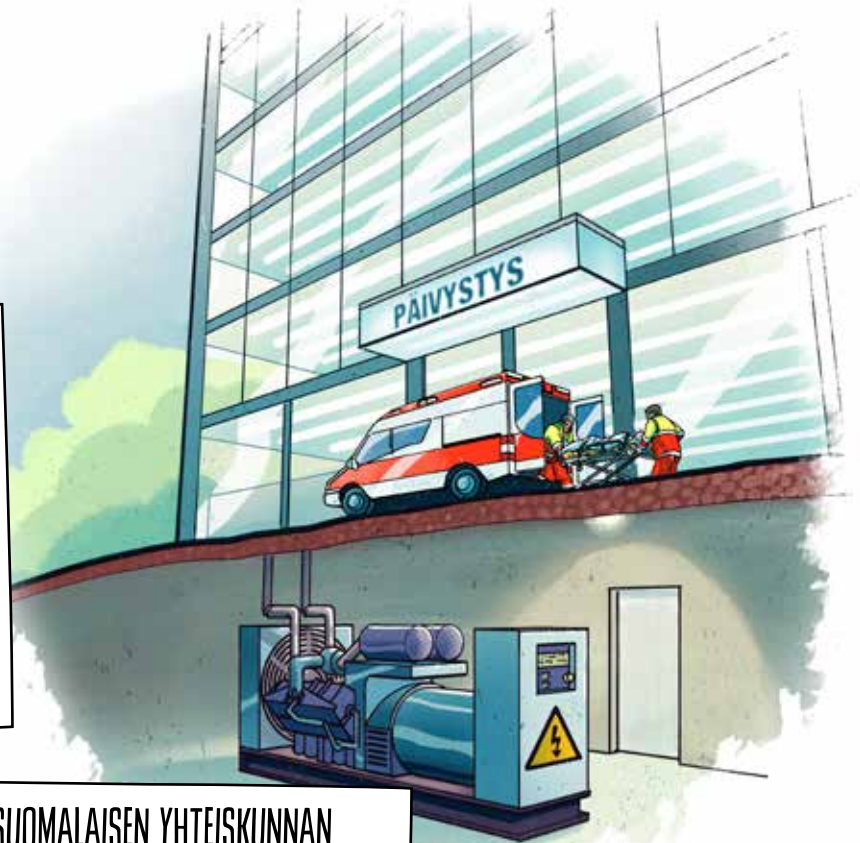

YHTEISKUNTA VARAUTUU TOIMINTOJENSA
HÄIRIÖTTÖMÄÄN JATKUMISEEN SEKÄ IHMISTEN JA
YMPÄRISTÖN SUOJAAMISEEN VAAROILTA.

72 TUNTIA ON AIKAKEHYS, JOSSA OMATOIMINEN
VARAUTUMINEN HELPOTTAA AUTTAMISPAINETTA.
KOTITALOUS ON VARAUTUMISEN PERUSYKSIKKÖ.
OMISTA TURVALLISUUSTAIDOISTA, KODIN
PALOTURVALLISUUDESTA JA KOTIVARASTA
HUOLEHTIMINEN HELPOTTAA ARJEN SUJUMISTA.

JÄRJESTÖT OSALLISTUVAT VIRANOMAISTEN TUKENA SUOMALAISEN YHTEISKUNNAN
KRIISIVALMIUDEN PARANTAMISEEN. JÄRJESTÖISSÄ VOI KEHITTÄÄ OMAA OSAAMISTAAN
HARJOITTELEMALLA HYVÄSSÄ SEURASSA - TULE MUKAAN!